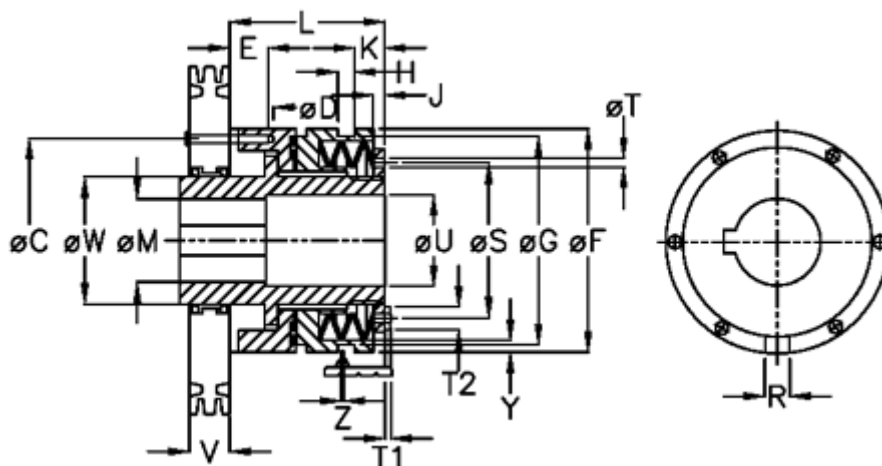

Varenummer: 46935532

Beskrivelse: Sikkerhedskobling Synchron C 55 M

Mål

C = 125	L = 152.5	Tallerkenfjeder montering = 5x1M
D = 6xM10	M max = 55	Tallerkenfjeder udførelse = M - medium
E = 15.0	M min = 24	U = 56
F = 146	R = 12	V = 52.5
G = 140.0	S = 104	W = 78
H = 9	T = 7	X = 60.0
J = 11.0	T1 = 5.5	Y = 2
K = 27.0	T2 = 13	Z = 0.1